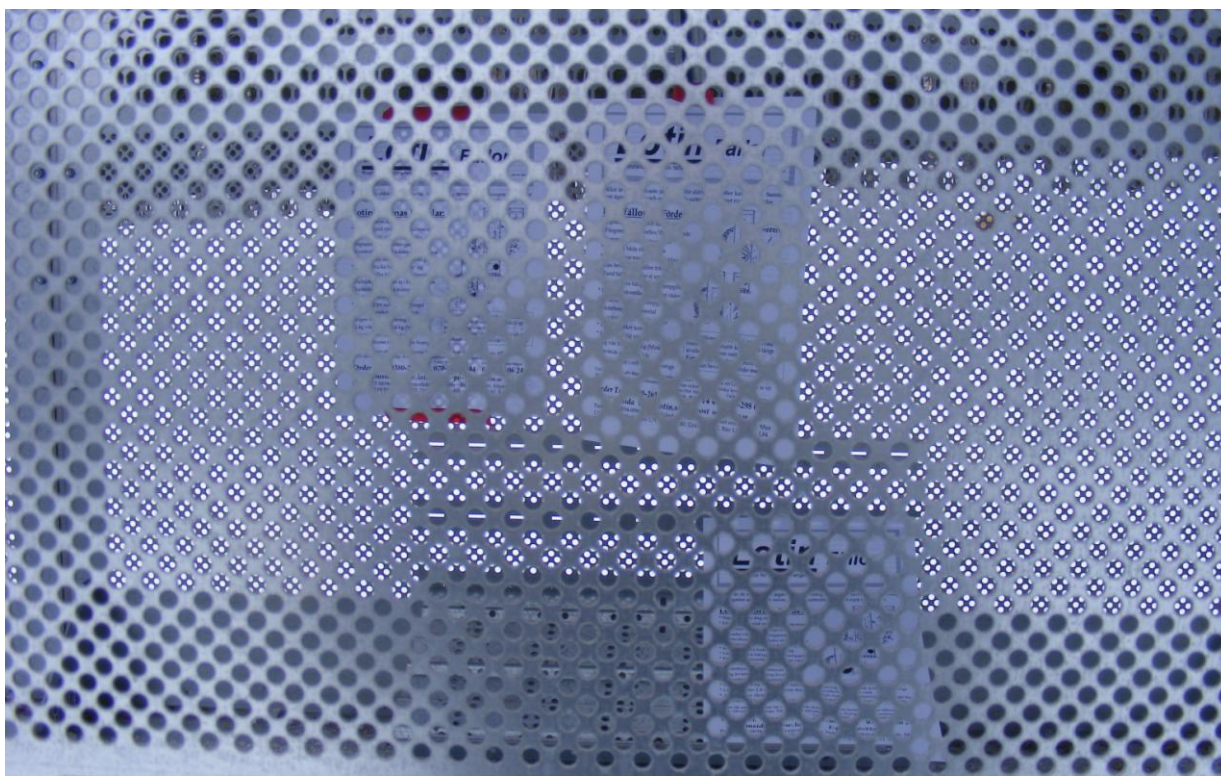

Som synes går det se rakt igenom fällan utan problem, mitt i fällan är våra produktblad upphängda, överskriften är 20mm hög och läsbar på 4m.

Vi har mycket svårt att förstå vad fältpersonalen menar med dålig insyn.

Här kan man läsa text som är 6mm hög problemfritt.

Här går det läsa text som är 3mm hög på 1m avstånd.

Om problemen kvarstår att se 10-20mm långa spenar samt vad djuren har för kön, så ska nog fältpersonalen uppsöka en optiker i stället för att klaga på fällan.