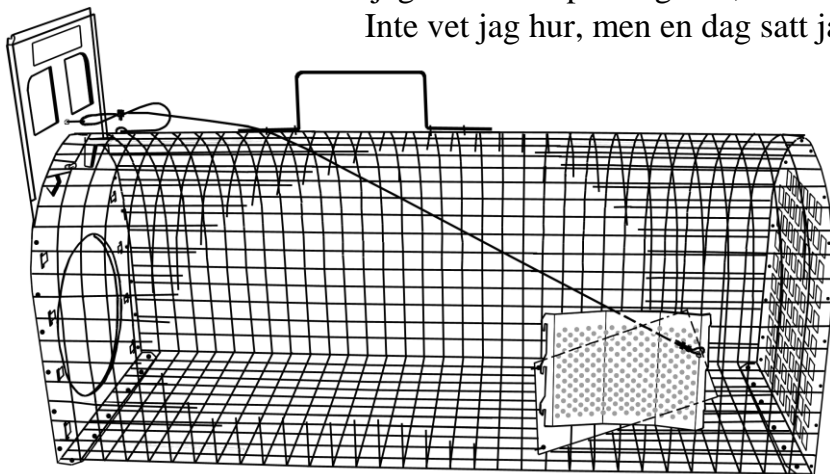

Vår erfarenhet efter 18 år i branschen, är att det finns kattfällor på marknaden som är direkt olämpliga för ändamålet, samt har stora brister i både konstruktion och användning.

Hela problemet uppstod då Naturvårdsverket vägrade att testa och typgodkänna fällor för tamdjur, vilket medfört att i dagsläget är landets tamdjur rättslösa, och kan helt lagligt fångas in med redskap som inte är typgodkända. Lotin AB uppmanar därför er konsumenter att vara uppmärksamma på detta.

Sommarkatten av Carin Lundgren

Nu när sommarens soliga dagar har flytt, har semesterfirarna glömt vad sommarkatten betytt.

Katten var rolig när sommarn var solig, nu är semestern slut då åker sommarkatten ut.

Kattens familj har rest långt bort, alla tankar är borta på katten de fått.

Mitt liv var roligt och glatt, så ska det vara när man är katt.

Rätt som det var en natt, så var jag inte längre familjens katt.

Vad ska jag göra nu när månen lyser, kvar finns bara jag och jag fryser.

Måtte husse och matte lida alla helvetets kval, efter att ha gjort detta val.

Ingen mamma lärde mig hur man skaffar mat, här står nu bara tomma fat.

Det är mörkt och kallt och jag fryser, tanken på vintern gör att jag ryser.

Jag som var en snäll och gosig katt, blev en vildkatt över en natt.

Men jag som är en påhittig katt, ska hämnas sveket en natt.

Inte vet jag hur, men en dag satt jag i en lotin bur.

Lotin Kattfälla Pris 1170kr

alla priser inkl moms frakt tillkommer

Vikt 4.7 kg Medföljer matskål.

Tillverkare

Lotin AB

Möbelvägen 17

S-57175 Fredriksdal

Tel 0380-26164

Mobil Carin 070-5651444

Mobil Lars-Olof 0705651444

E-post carin.lundgren@hotmail.com